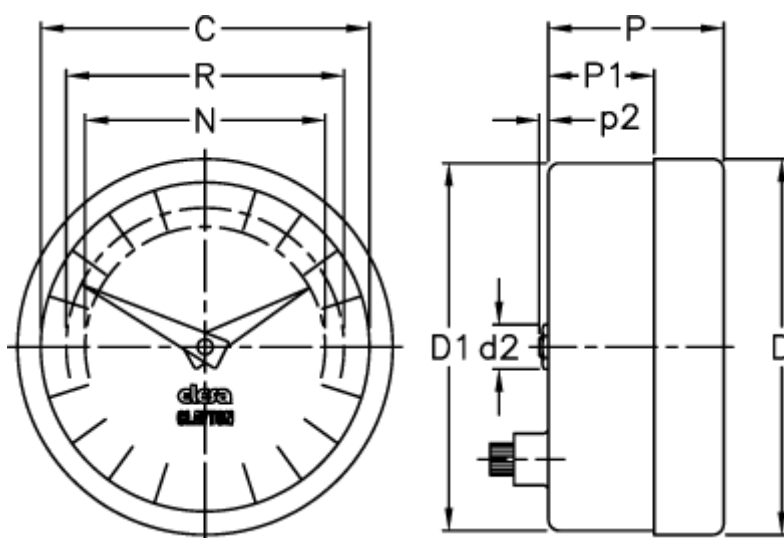

Varenummer: 2307024238  
Beskrivelse: E+G Indikator  
PA01-0050-S

## Mål

C = 42

R = 37

D = 49.6

D1 = 48.3

d2 = 8

N = 30

P = 30

P1 = 20.5

p2 = 1.6